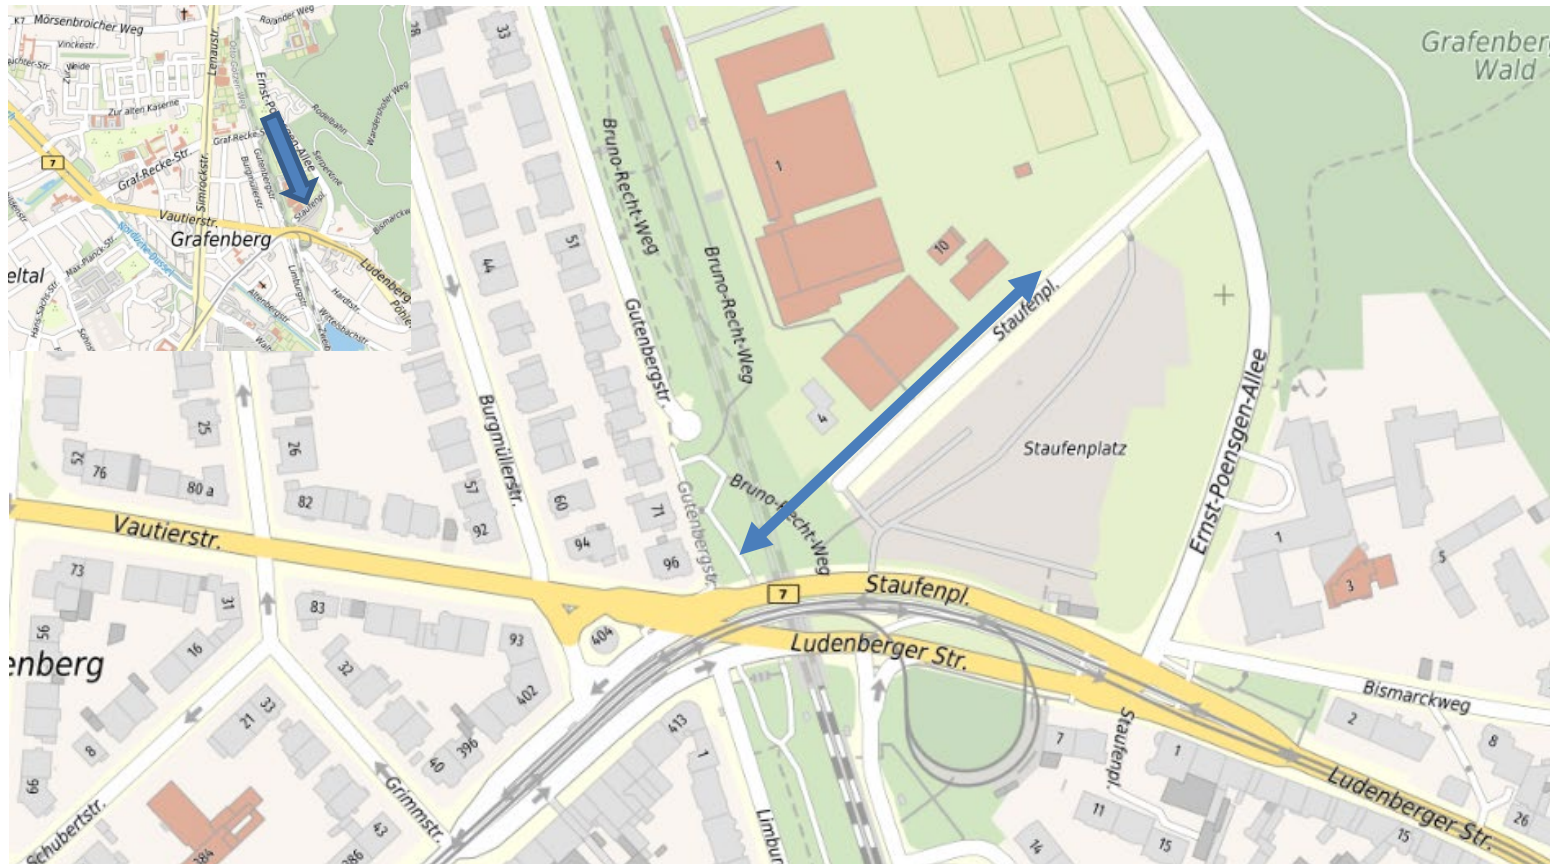

Staufenplatz (Kanalerneuerung) (I-2020318022)

Lageplan